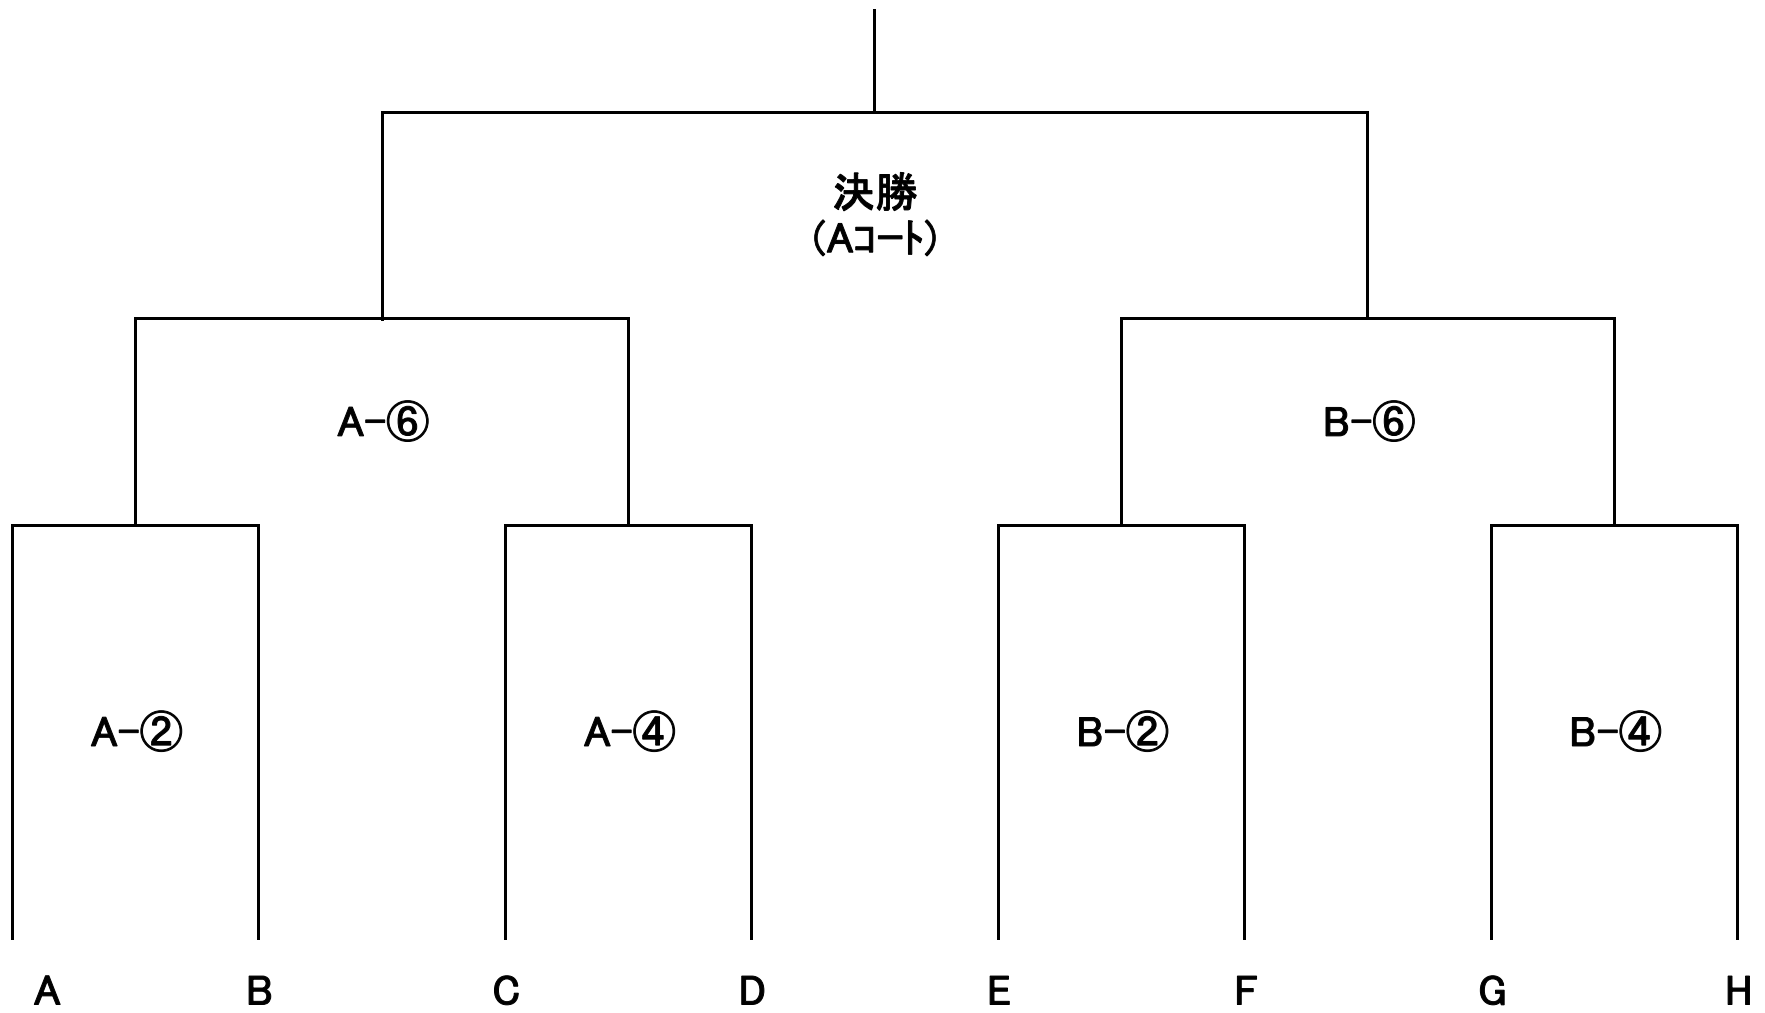

前年優勝 小張

女子

	A	B	C	D	E	F	G	H
1	真鍋	郷州	絹川	Jラビッツ	布川	前渡	A T	土浦
2	宮和田	伊奈	みのり	龍ヶ崎	神谷	筑西	長田	翼
3	要	谷田部	作岡	谷田部南	沼崎	北条	豊里	大野
会場	大穂体育館	谷田部総合A	田水山小	谷田部総合B	大穂体育館	谷田部総合B	田水山小	谷田部総合A

前年優勝 大野

第24回つくば市新人ミニバスケットボール大会

2日目 決勝トーナメント

男子

女子